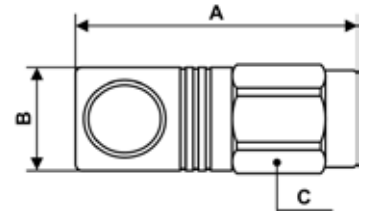

METAL SAFETY QUICK COUPLINGS - 1/4» ISO 6150 C PROFILE

Female coupler

Profile : ISO 6150C

Min/max operating pressure 0 / 232 psi	Flow rate at 87 psi 29 CFM	ID passage 1/4"	Temperature min/max 5 / 158 °F
--	--------------------------------------	---------------------------	--

Part number	Female thread	Net weight (Kg)	Dim. A (inch)	Dim. B (inch)	Dim. C (inch)
CSM 061201	NPT1/4	0,081	2.01	0.87	0.79
CSM 061202	NPT3/8	0,092	2.28	0.87	0.83
CSM 061203	NPT1/2	0,114	2.44	0.87	0.98